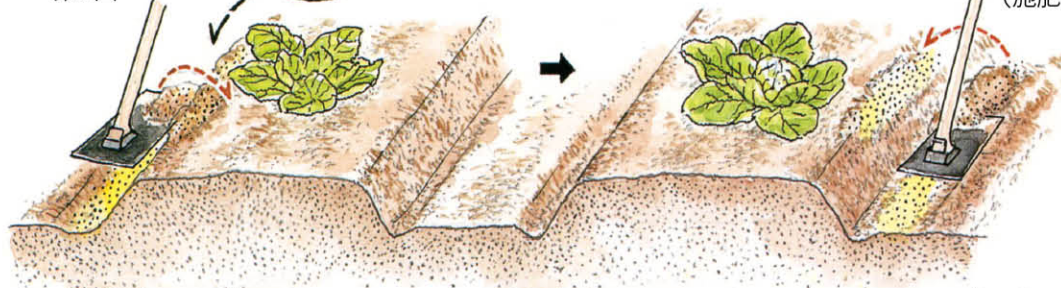

[2318999004]

牡羊座

【全体運】パワフルに過ごせます。志を高く持ち妥協しない姿勢で運が開けます。遊び心を忘れず楽しみながら進めて

【健康運】検診で健康チェックを。早期発見で大病を回避【幸運の食べ物】アスパラガス

キャベツ

栽培カレンダー 1月 2月 3月 4月 5月 6月 7月 8月 9月 10月 11月 12月

春まき栽培

◆種まき ●植えつけ ■収穫

1 苗づくり

セル成型苗
(128穴)
4~5粒まき

2 植えつけ

早生の品種 30~40cm
中~晩生の品種 40~45cm

用土が乾いていたらたっぷりと灌水し、根鉢をくずさないよう、ていねいに苗を抜いて畑に植えつける

3 追肥

第1回

〈1株当たり〉
化成肥料 大さじ1杯

第2回以降
(施肥量は1回めと同じ)

1回めは植えつけ後
15~20日めに、畝の片側に
肥料をばらまいて土寄せする

2回めは1回めと反対側の畝に
肥料をばらまき、土寄せする

最後の追肥は、
結球しはじめのころ、
前回とは反対側に、同様に施す

植えつけ後15~20日ごろと、その後20~25日ごとに、合計3回ほど追肥する

★ 高岡市農業委員会からのお知らせ ★

農業委員会では、実勢の賃借料情報を収集して、農地賃借料の目安となる参考賃借料及び農作業参考料金を情報提供しますので、目安として下さい。