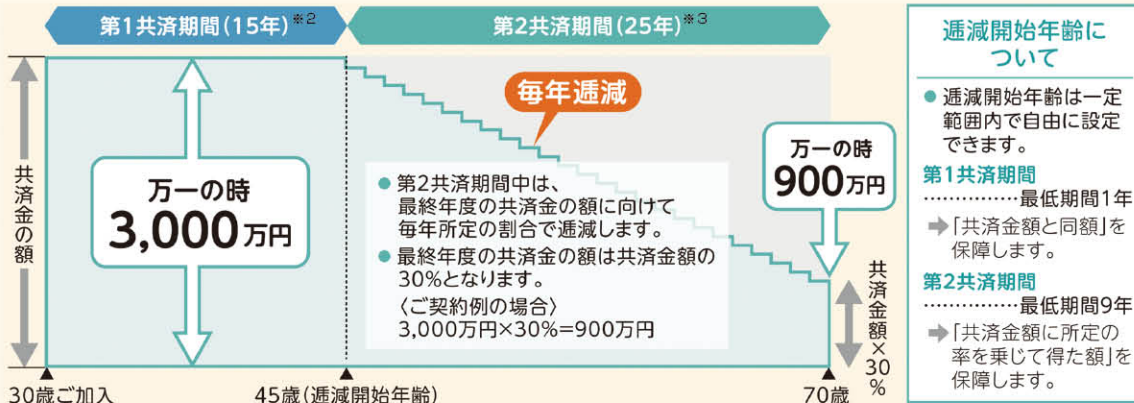

定期生命共済 (逓減期間設定型)

NEW みちびき

JA共済 が新登場

JAの「みちびき」は、ライフステージに応じて合理的に備えられる、新しい保障です。

POINT 1

ライフステージにあわせて保障金額を逓減させることで、お手頃な共済掛金で必要十分な保障を準備できます。

POINT 2

死亡時だけでなく、所定の重度要介護状態や第1級後遺障害の状態も保障します。

POINT 3

所定の障害状態となったときにそれ以降の共済掛金は「共済掛金払込免除」によりいただきません。

ライフステージに応じた保障設計

将来の支出イメージをみると・・・

一般的に準備すべきお子さまの教育費や生活費は時間の経過とともに少なくなります。こうしたお子さまの成長に伴い、万一のとき^{*1}の必要保障額も少なくなります。

だから

仕組図

必要保障額は年々減少。

「みちびき」は、ライフステージに合わせた保障を合理的に備えることができます。

【ご契約例】 加入年齢30歳、共済金額3,000万円、共済期間70歳満了、逓減開始年齢45歳、指定代理請求特約付加、生前給付特約付加

このプランには、右記の特約と制度も含まれています。

指定代理請求特約

受取人となる被共済者が、共済金等を請求できない身体状況にある場合などに、あらかじめ指定された方が代理請求することができます。

生前給付特約