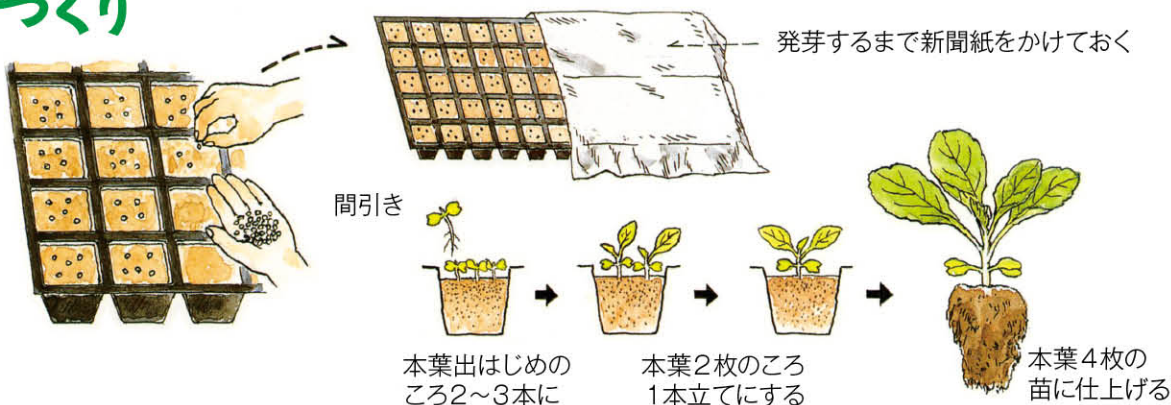

[2318999004]

牡羊座

【全体運】パワフルに過ごせます。志を高く持ち妥協しない姿勢で運が開けます。遊び心を忘れず楽しみながら進めて

【健康運】検診で健康チェックを。早期発見で大病を回避【幸運の食べ物】アスパラガス

キャベツ

栽培カレンダー 1月 2月 3月 4月 5月 6月 7月 8月 9月 10月 11月 12月

春まき栽培

◆種まき ●植えつけ ■収穫

1 苗づくり

セル成型苗
(128穴)
4~5粒まき

2 植えつけ

早生の品種 30~40cm
中~晩生の品種 40~45cm

用土が乾いていたらたっぷりと灌水し、根鉢をくずさないよう、ていねいに苗を抜いて畑に植えつける

3 追肥

第1回

〈1株当たり〉
化成肥料 大さじ1杯