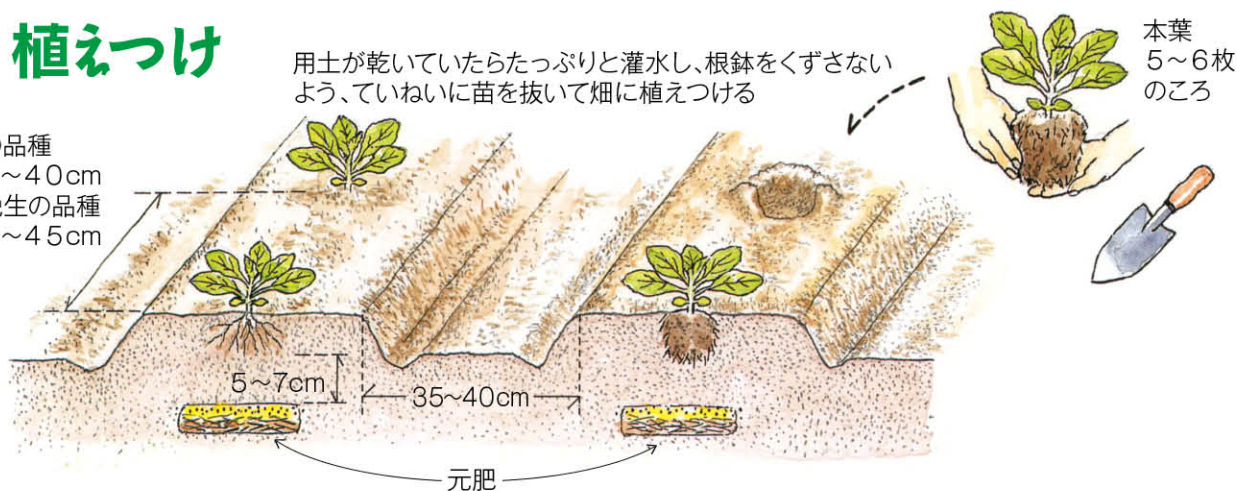

[2318999004]

牡羊座

【全体運】パワフルに過ごせます。志を高く持ち妥協しない姿勢で運が開けます。遊び心を忘れず楽しみながら進めて

【健康運】検診で健康チェックを。早期発見で大病を回避【幸運の食べ物】アスパラガス

キャベツ

栽培カレンダー 1月 2月 3月 4月 5月 6月 7月 8月 9月 10月 11月 12月

春まき栽培

◆種まき ●植えつけ ■収穫

1 苗づくり

セル成型苗
(128穴)
4~5粒まき

2 植えつけ

早生の品種 30~40cm
中~晩生の品種 40~45cm

用土が乾いていたらたっぷりと灌水し、根鉢をくずさないよう、ていねいに苗を抜いて畑に植えつける

3 追肥

第1回

〈1株当たり〉
化成肥料 大さじ1杯

第2回以降
(施肥量は1回めと同じ)

1回めは植えつけ後
15~20日めに、畝の片側に
肥料をばらまいて土寄せする

2回めは1回めと反対側の畝に
肥料をばらまき、土寄せする

最後の追肥は、
結球しはじめのころ、
前回とは反対側に、同様に施す

植えつけ後15~20日ごろと、その後20~25日ごとに、合計3回ほど追肥する

★ 高岡市農業委員会からのお知らせ ★

農業委員会では、実勢の賃借料情報を収集して、農地賃借料の目安となる参考賃借料及び農作業参考料金を情報提供しますので、目安として下さい。