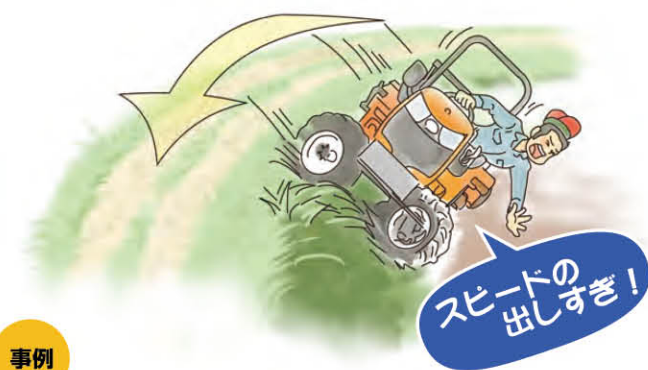

小麦播種機をトラクターに接続し、キャスターを外すとき、本来の手順を知らず、キャスターが倒れ足を直撃、親指骨折、1.5月休業。

手順を学ぶ！

3 車高が高くなり、起こった事故

とくに降車時に注意。乗り降りには後ろ向きに。

事例

前向きに降り、足を滑らせ、凍った地面に手をつけて、手首骨折

その他の事故

① 機体との接触、巻き込まれ(回転を止める)

- 夜、トラクターでマニュアルブレッダーを牽引し走行中、普通車に追突にされ、肋骨・骨盤骨折等
- プッシュトレーラーをトラクターで牽引し(全長14m)、右折時、普通車が追突

トラクター事故を防ごう!

近年、農業就業人口が減少する中、農作業死亡事故者数は年間300人前後で推移している状況から、事故件数を減少させることが喫緊の課題となっています。

今回はトラクター事故防止についてお知らせします。

トラクター事故の3つの特徴

1 走行中の転倒・転落

- 直角カーブ、鋭角カーブ、坂道走行
- 狭い道幅、草むらで路肩・境界不鮮明
- ⇒ブレーキの連結ロック、スピードを抑える

2 作業機の取替・修理時の事故

- 間違った手順での事故

3 乗降中の転落

- 大型化により車高が高くなっている
- ⇒とくに降車時は後ろ向きに

1 走行中の転倒・転落

①昇降路、走行中、ブレーキの連結ロックを!

②危険!
狭い道、坂道、直角カーブ、鋭角カーブ

事例

斜度5°のカーブでブレーキをかけたとき、ブレーキの連結ロックがされておらず、急回転し、崖側に転落、下敷きとなる。

事例

雨で少し濡れていた狭い坂道を昇って行って、タイヤがスリップ。トラクター転落、本人も7m転落。頸椎骨折、肋骨骨折。

ブレーキの連結ロックのタイミングは、耕起終了後、昇降路の手前で、確実に

草むらや風化で路肩が不鮮明、標識等の設置を! T字路、鋭角カーブは鬼門!