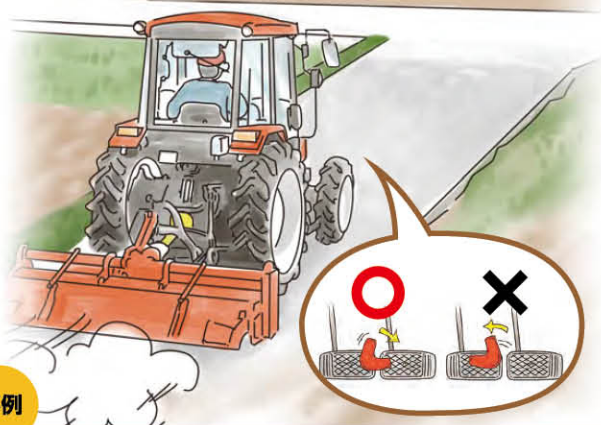

小麦播種機をトラクターに接続し、キャスターを外すとき、本来の手順を知らず、キャスターが倒れ足を直撃、親指骨折、1.5月休業。

手順を学ぶ！

3 車高が高くなり、起こった事故

とくに降車時に注意。乗り降りには後ろ向きに。

事例

前向きに降り、足を滑らせ、凍った地面に手をつけて、手首骨折

その他の事故

① 機体との接触、巻き込まれ(回転を止める)

- 夜、トラクターでマニュアルブレッダーを牽引し走行中、普通車に追突にされ、肋骨・骨盤骨折等
- プッシュトレーラーをトラクターで牽引し(全長14m)、右折時、普通車が追突

トラクター事故を防ごう!

近年、農業就業人口が減少する中、農作業死亡事故者数は年間300人前後で推移している状況から、事故件数を減少させることが喫緊の課題となっています。

今回はトラクター事故防止についてお知らせします。

トラクター事故の3つの特徴

1 走行中の転倒・転落

- 直角カーブ、鋭角カーブ、坂道走行
- 狭い道幅、草むらで路肩・境界不鮮明
- ⇒ブレーキの連結ロック、スピードを抑える

2 作業機の取替・修理時の事故

- 間違った手順での事故

3 乗降中の転落

- 大型化により車高が高くなっている
- ⇒とくに降車時は後ろ向きに

1 走行中の転倒・転落

①昇降路、走行中、ブレーキの連結ロックを!

②危険!
狭い道、坂道、直角カーブ、鋭角カーブ

事例

斜度5°のカーブでブレーキをかけたとき、ブレーキの連結ロックがされておらず、急回転し、崖側に転落、下敷きとなる。

事例

雨で少し濡れていた狭い坂道を昇って行って、タイヤがスリップ。トラクター転落、本人も7m転落。頸椎骨折、肋骨骨折。

ブレーキの連結ロックのタイミングは、耕起終了後、昇降路の手前で、確実に

草むらや風化で路肩が不鮮明、標識等の設置を! T字路、鋭角カーブは鬼門!